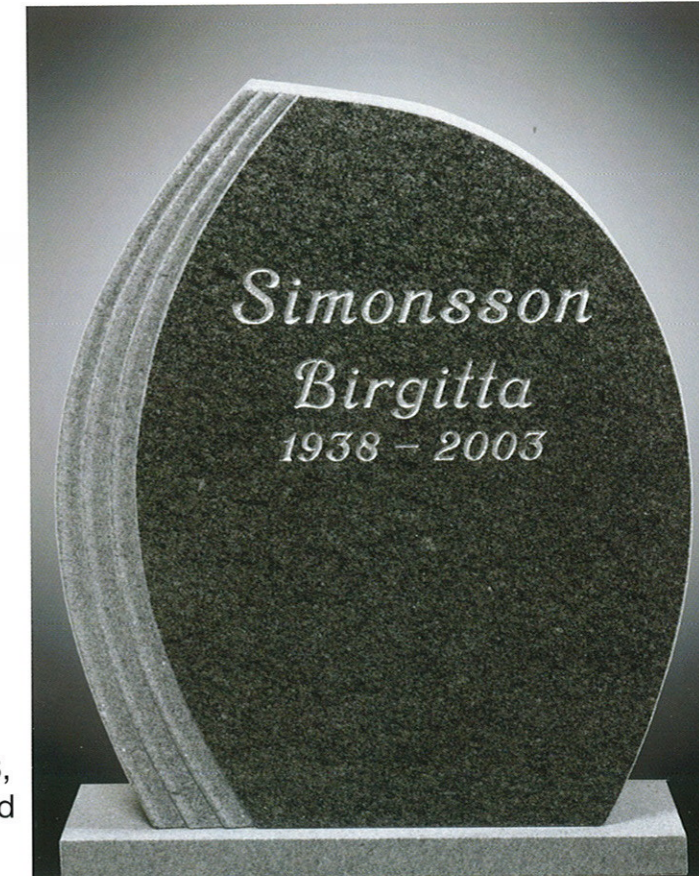

GK 1021 Mörkgrå
granit
Framsida polerad
med mattslipade
dekorranden, stil 23,
försänkt silvermålad