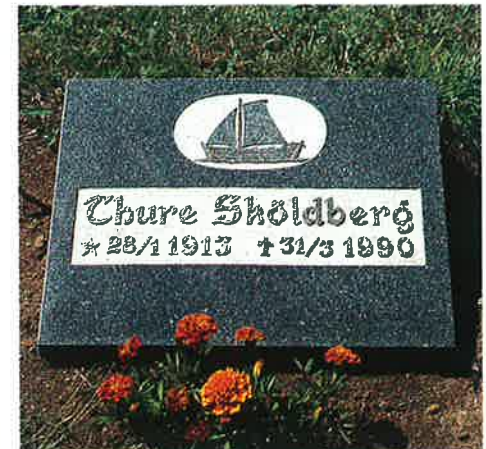

F33-913 Ljus Labrador. Framsidan polerad, kanterna råttillsatta.

F36-806 Mörkgrå GS granit. Ovansidan polerad.