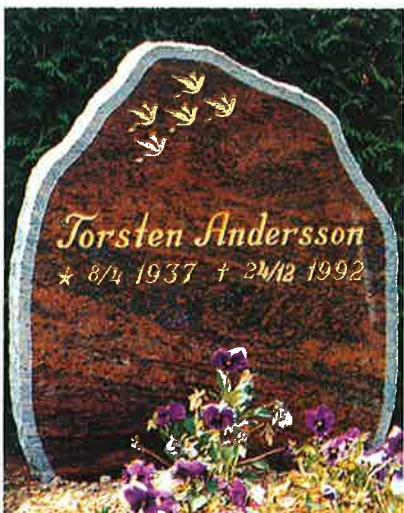

F54-971 Vastad granit. Framsidan polerad, kanterna råttillsatta.